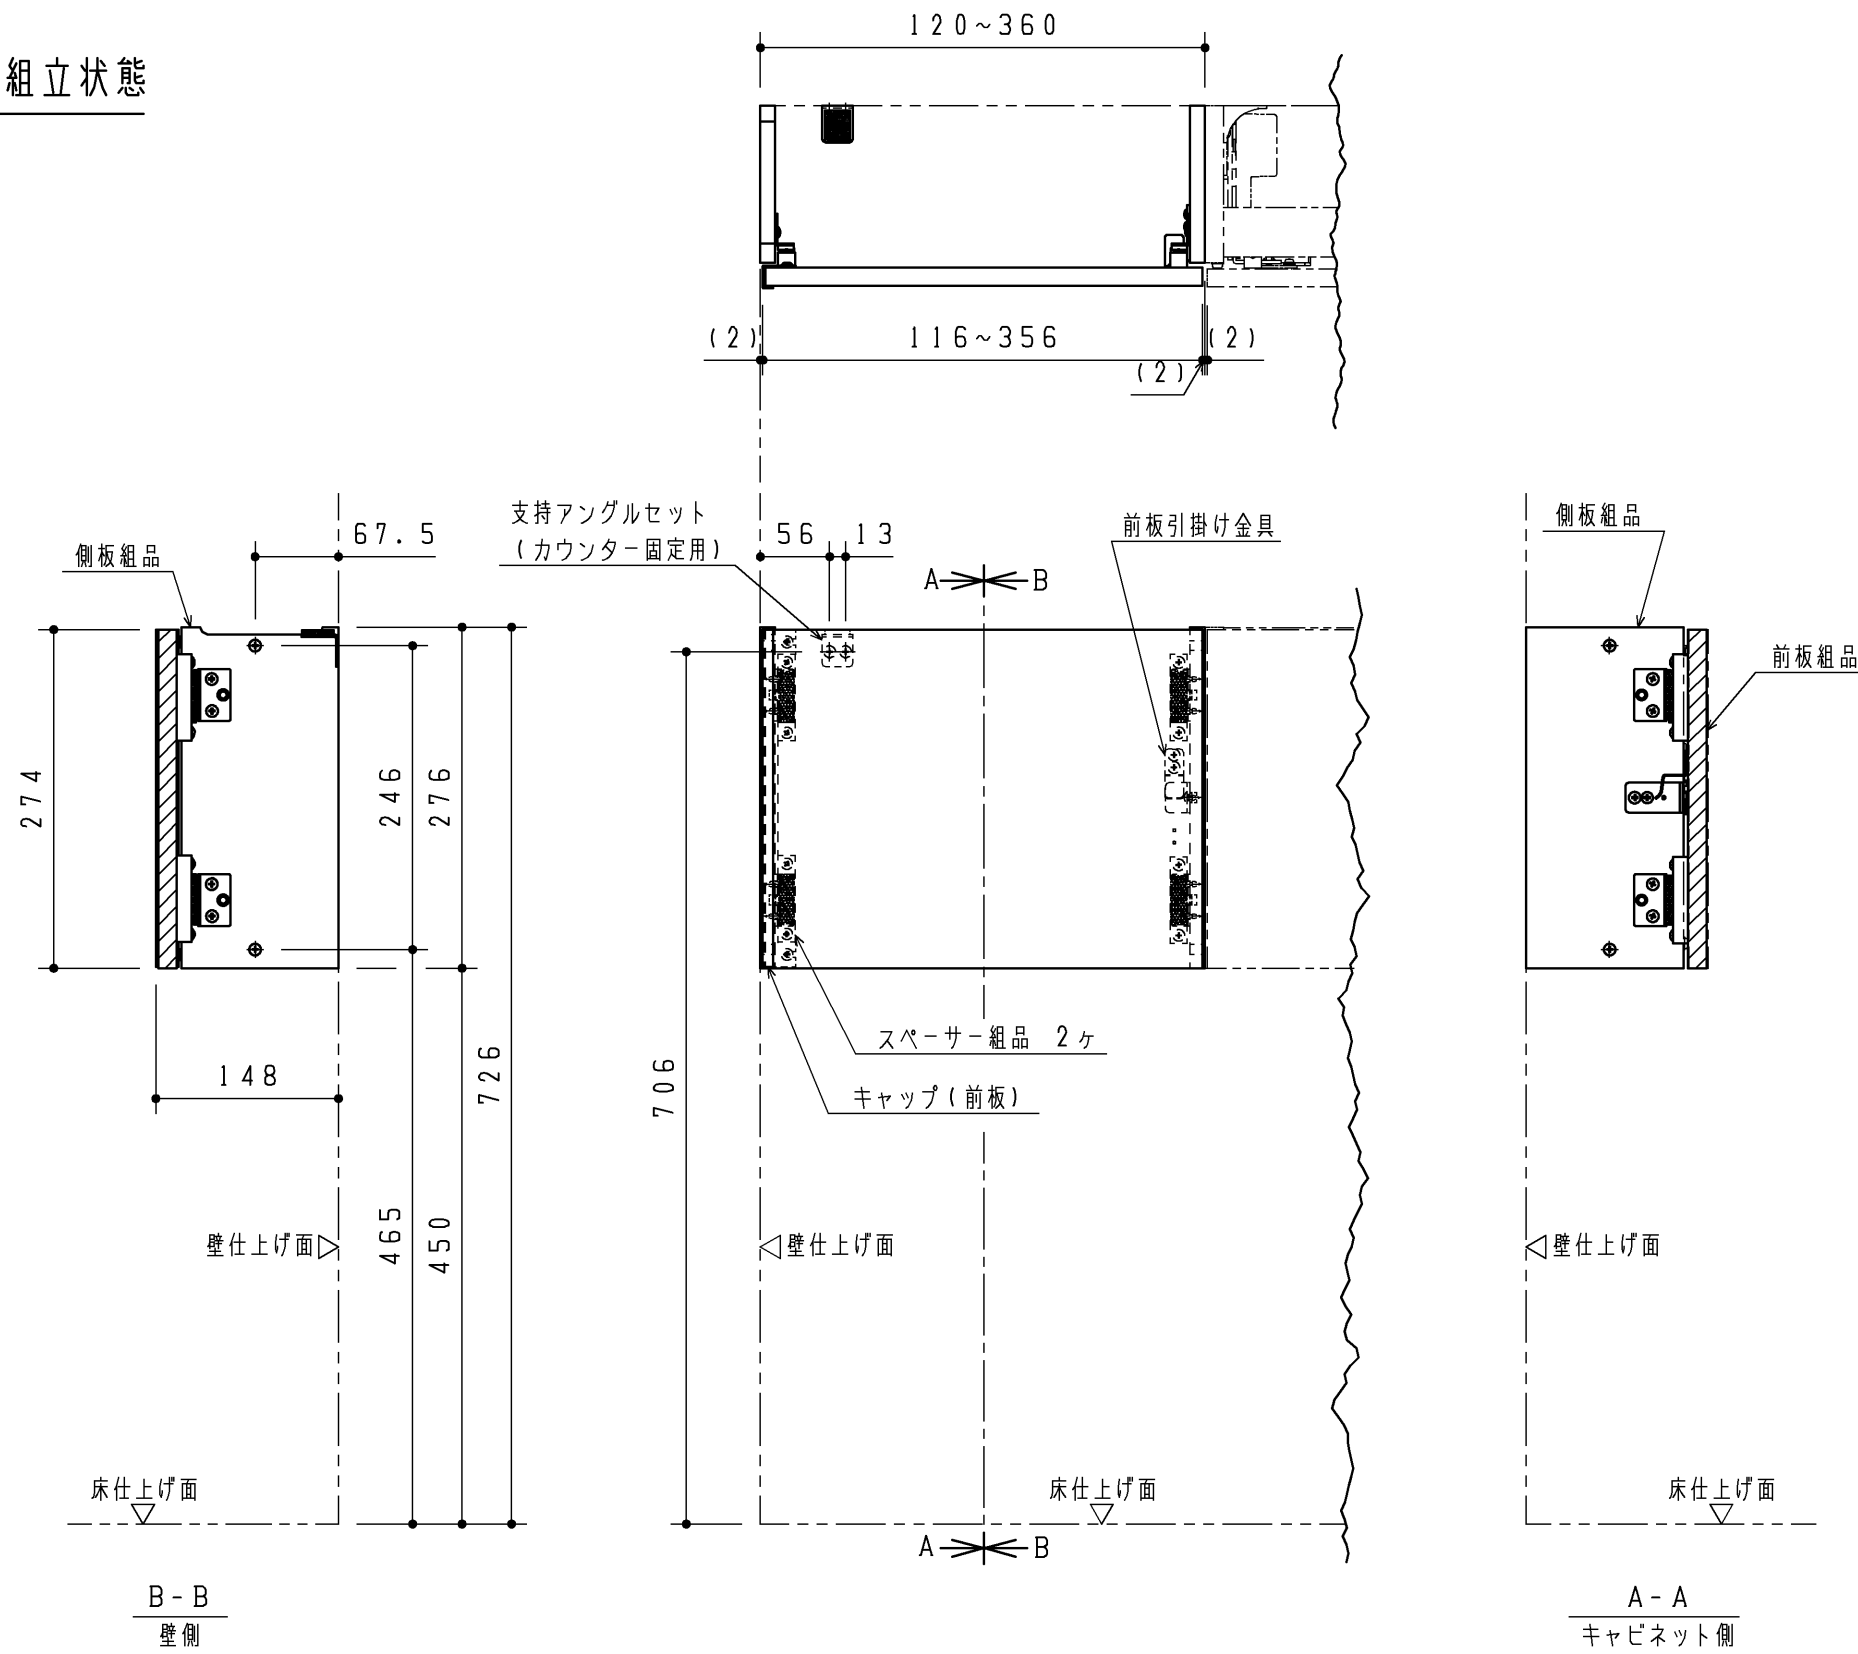

品番	表面色	内面色	表面木目柄方向※
UGFR101FR#NW1	ホワイト	ホワイト	-
UGFR101FR#EL	ライトウッドN	ホワイト	横
UGFR101FR#MW	ダルブラウン	ホワイト	横
UGFR101FR#EW	ホワイトウッド	ホワイト	横
UGFR101FR#EM	ミディアムウッドN	ホワイト	横

※ キャップには木目柄はありません

同梱部材

品名	数量	材質
スペーサー(10.5)	16ヶ	ポリ塩化ビニル
面ファスナー(20×25)	1ヶ	-
前板引掛け金具	1ヶ	溶融亜鉛めっき鋼板
支持アングルセット(カウンター固定用)	1ヶ	SUS304又は443J1
十字穴付トラスタッピンねじ(4×12)	4ヶ	SUS304又は430
十字穴付トラスタッピンねじ(4×20)	6ヶ	SUS304又は430
十字穴付トラスタッピンねじ(4×50)	4ヶ	SUS304又は430

TOTO		第三角法	単位 mm	名称
製図 正	検図 橋本	日付 '20.03.16	尺度 1:6	間口調整フィルター(固定)
備考			図面数 1/2	品番 UGFR101FR#*

●組立状態

TOTO		第三角法	単位 mm	名称
製図 正	検図 橋本	日付 '20.03.16	尺度 1:6	間口調整フィラー(固定)
備考			図面数 2/2	品番 UGFR101FR#